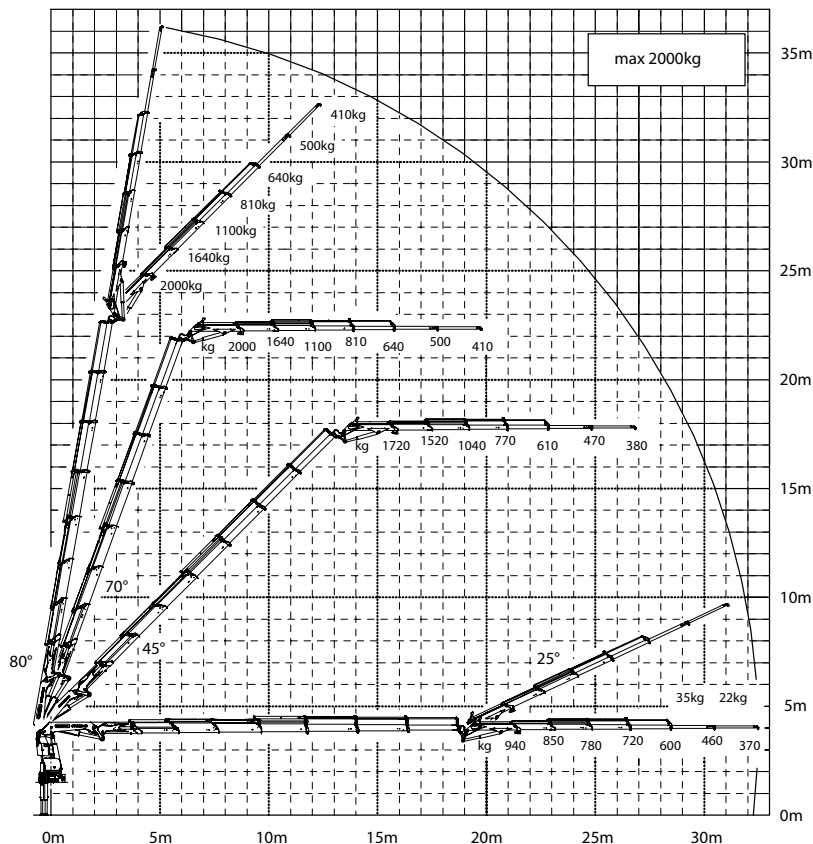

### Kraan ZONDER jib

Max. hefmoment	50,1 mt / 491,5 kNm
Max. hefvermogen	18200 kg / 178,5 kN
Max. hyd. reikwijdte	21,0 m
Max. mech. reikw.	25,2 m
Reikwijdte (met jib)	32,5 m
Zwenkbereik	eindloos
Max. stempelbr.	7,8 m

### Kraan MET jib

<b>max.</b>	<b>15000 kg / 147,2 kN</b>
4,5 m	10000 kg / 98,1 kN
6,2 m	7000 kg / 68,7 kN
8,0 m	5200 kg / 51,0 kN
9,9 m	4000 kg / 39,2 kN
11,9 m	3200 kg / 31,4 kN
14,1 m	2650 kg / 26,0 kN
16,4 m	2250 kg / 22,1 kN
18,6 m	1940 kg / 19,0 kN