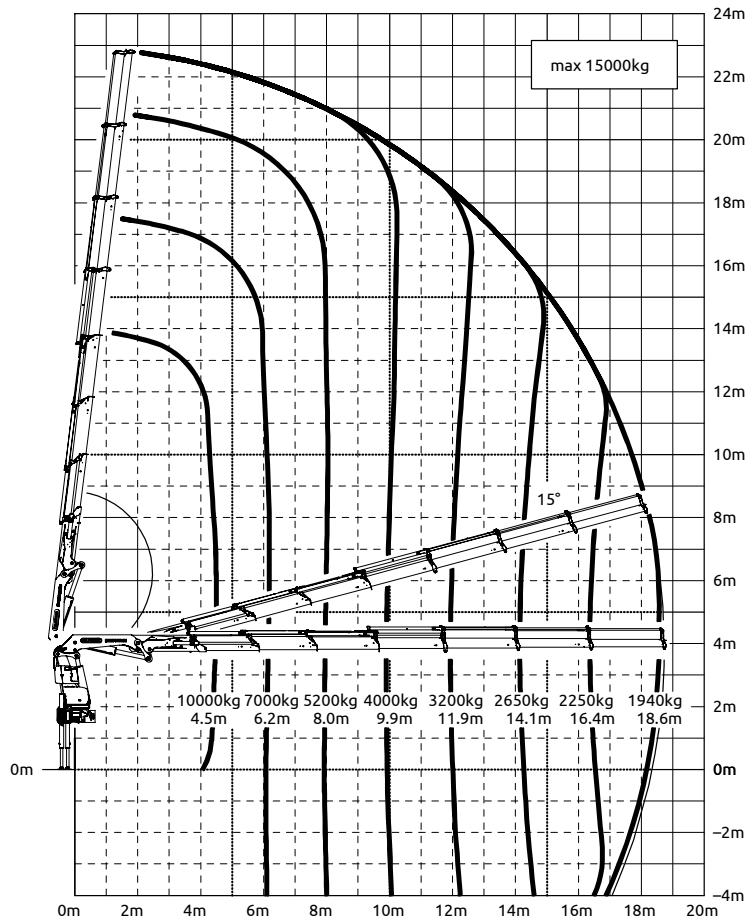

# Heli Trans

Trekker met 53 T/m laadkraan  
kan lasten tot 32,5 m ver heffen!

Tel: 09 368 80 80  
Fax: 09 368 80 81  
[www.heli.be](http://www.heli.be)  
[info@heli.be](mailto:info@heli.be)

Heli Trans  
Industriezone Vantegem  
Vantegemstraat 9  
9230 Wetteren

### Kraan ZONDER jib

Max. hefmoment	50,1 mt / 491,5 kNm
Max. hefvermogen	18200 kg / 178,5 kN
Max. hyd. reikwijdte	21,0 m
Max. mech. reikw.	25,2 m
Reikwijdte (met jib)	32,5 m
Zwenkbereik	eindloos
Max. stempelbr.	7,8 m

### Kraan MET jib

<b>max.</b>	<b>15000 kg / 147,2 kN</b>
4,5 m	10000 kg / 98,1 kN
6,2 m	7000 kg / 68,7 kN
8,0 m	5200 kg / 51,0 kN
9,9 m	4000 kg / 39,2 kN
11,9 m	3200 kg / 31,4 kN
14,1 m	2650 kg / 26,0 kN
16,4 m	2250 kg / 22,1 kN
18,6 m	1940 kg / 19,0 kN